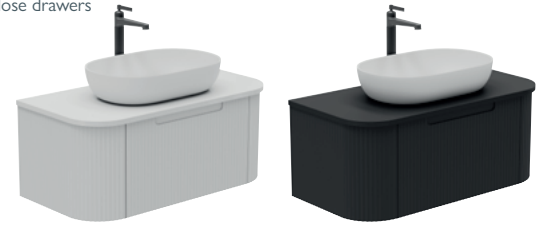

**FEATURES**

2 Worktop Options  
Soft Close Doors  
& Drawers

**2 YEAR**  
GUARANTEE

**VANITY UNITS**

– Soft close drawers

**ADD MOOD LIGHTING**  
See our full range on page 334

	White	Black		
<b>750</b>	H 350 x W 740 x D 450	167909	167914	<b>£668</b>
<b>900</b>	H 350 x W 890 x D 450	167910	167915	<b>£771</b>
<b>1200</b>	H 350 x W 1190 x D 450	167911	167916	<b>£874</b>
			166177	<b>£89</b>
			166177	<b>£89</b>
			166178	<b>£136</b>