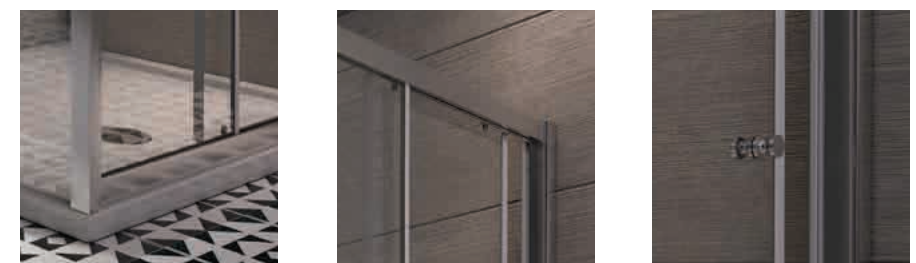

SHOWER TRAYS Pages 24-29