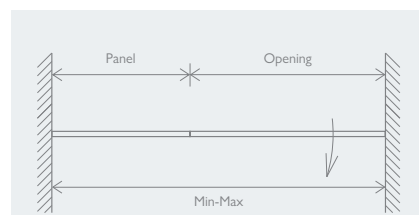

HINGED DOOR

	Black	
800	82119	£957
900	82120	£978
1200	82387	£1096

SIDE PANEL

800	82123	£449
900	82124	£463

HINGED DOOR				
	Min	Max	Panel	Opening
800	765	785	234	489
900	865	885	234	589
1200	1165	1185	534	589

SIDE PANEL		
	Min	Max
800	765	785
900	865	885