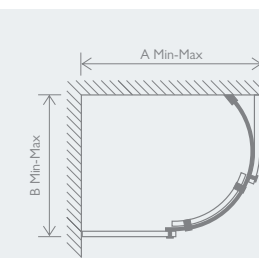

A Min	A Max	B Min	B Max	Opening
900 x 900	865	885	865	885	450
1200 x 800	1165	1185	765	785	405
1200 x 900	1165	1185	865	885	450
1400 x 800	1365	1385	765	785	405