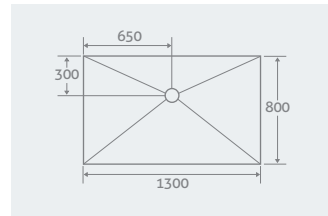

Offset Drain
1300 x 800 x 20 12856 **£355**