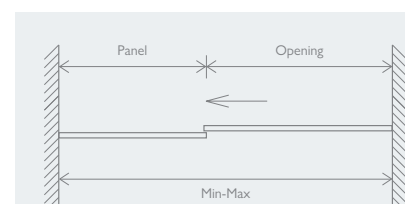

SIDE PANEL

700	17572	£312
760	12580	£312
800	12581	£333
900	12582	£351

SLIDING DOOR

	Min	Max	Panel	Opening
1000	965	1000	380	379
1100	1065	1100	430	525
1200	1165	1200	480	575
1400	1365	1400	580	675
1500	1465	1500	630	725
1700	1665	1700	730	825