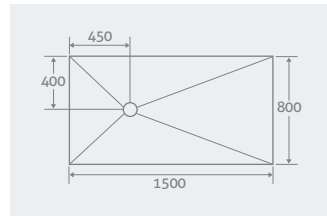

Offset Drain
1500 x 800 x 25 12857 **£414**